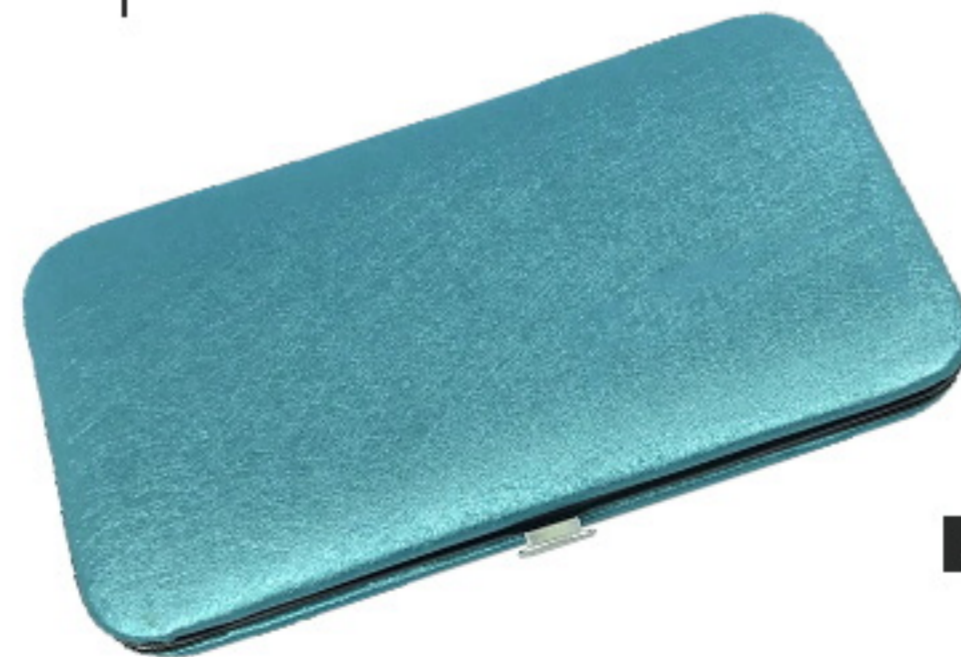

ART# 1604 Eyelash Tweezer False Lash Tweezers Set Case Metal Box Makeup Tools